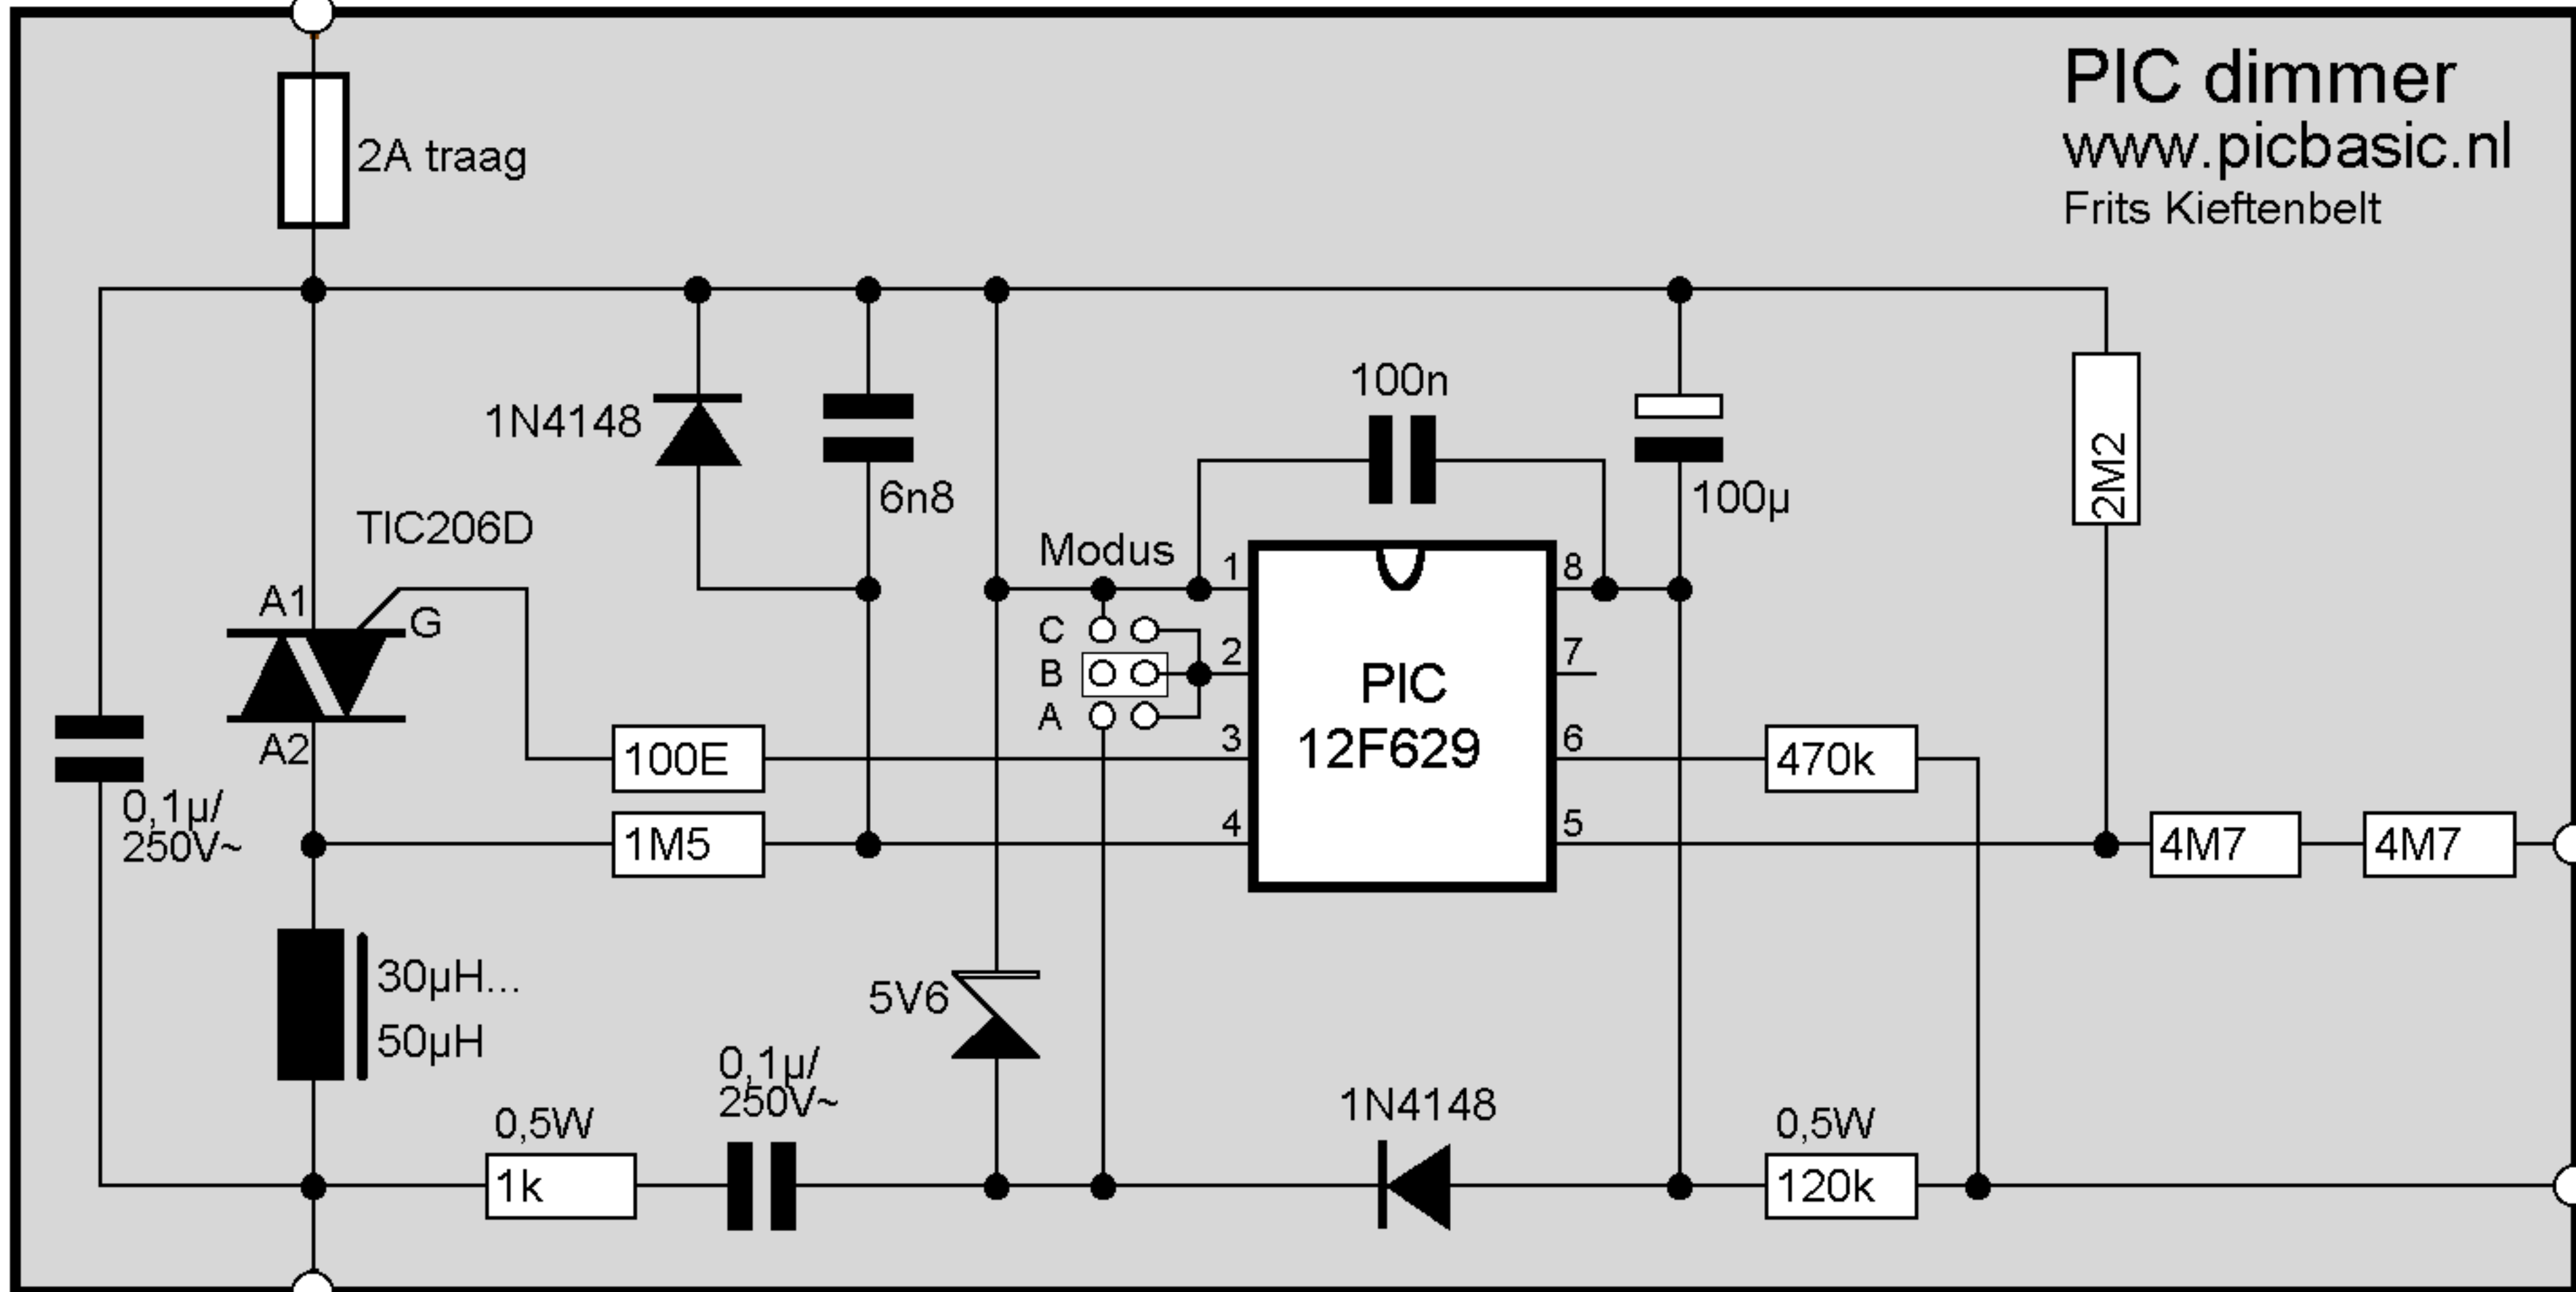

Fase 230V~

Fase IN

PIC dimmer
www.picbasic.nl
Frits Kieftenbelt

Aanraak-sensor

Extern

Lamp UIT

Nuldraad