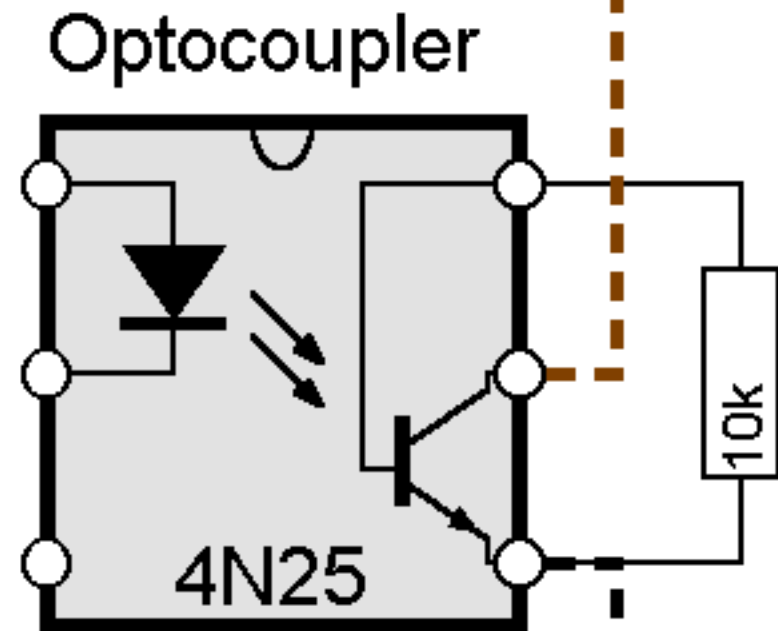

Fase 230V~

Fase IN

PIC dimmer
www.picbasic.nl
Frits Kieftenbelt

Aanraak-sensor

Extern

Lamp UIT

Nuldraad