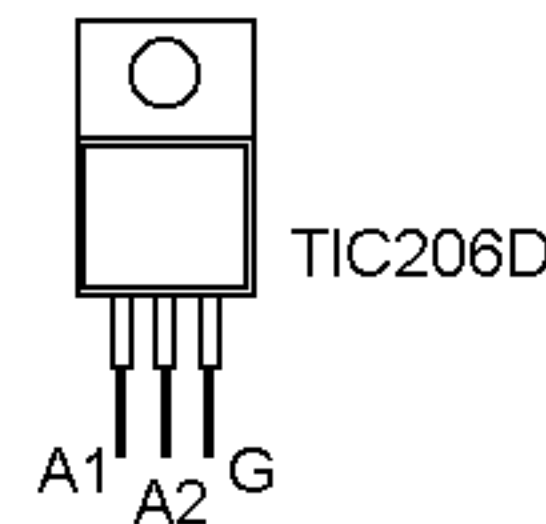

Fase 230V~

Fase IN

PIC dimmer
www.picbasic.nl
Frits Kieftenbelt

Aanraak-sensor

Extern

Lamp UIT

Nuldraad